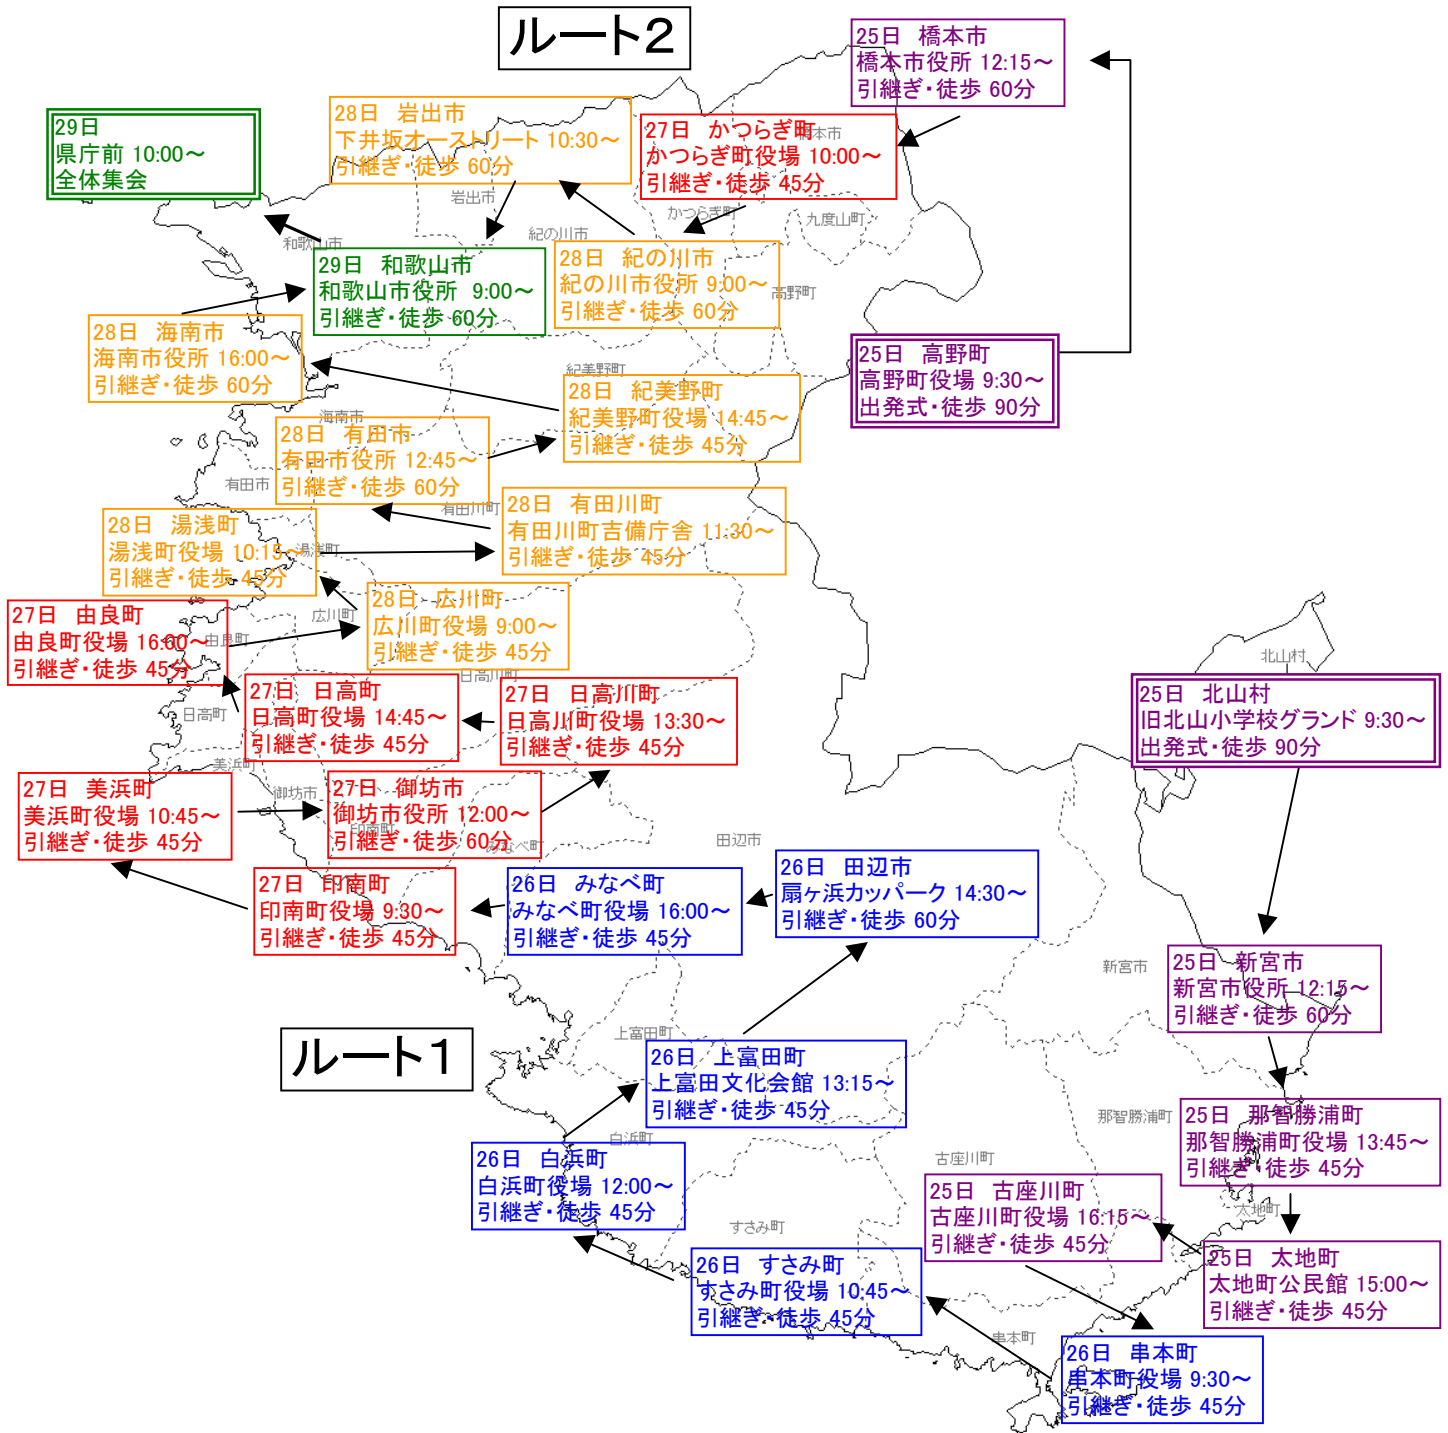

ルート1 : 北山村 発 25日 , 和歌山市 到着 29日  
 ルート2 : 高野町 発 25日 , 和歌山市 到着 29日  
 全市町村 経由

25日:紫 26日:青 27日:赤 28日:橙 29日:緑