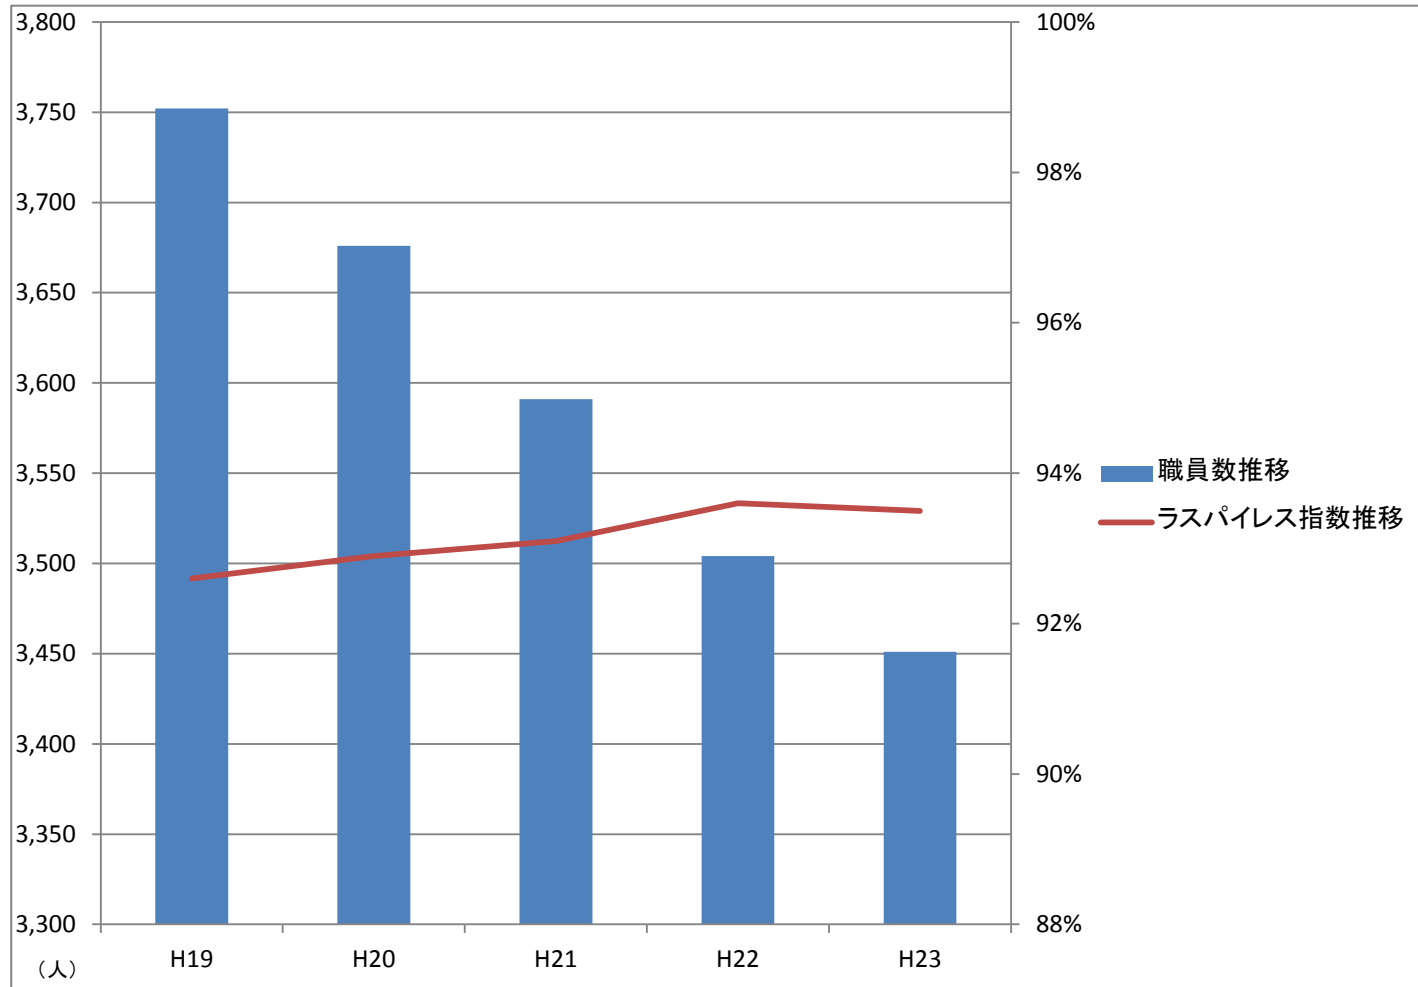

和歌山県内町村の職員数・ラスパイレス指数の推移

	H19	H20	H21	H22	H23	削減数/平均
職員数推移	3,752	3,676	3,591	3,504	3,451	-301
ラスパイレス指数推移	92.6%	92.9%	93.1%	93.6%	93.5%	93.1%

*和歌山県 市町村・一部事務組合公務員制度の概要より作成